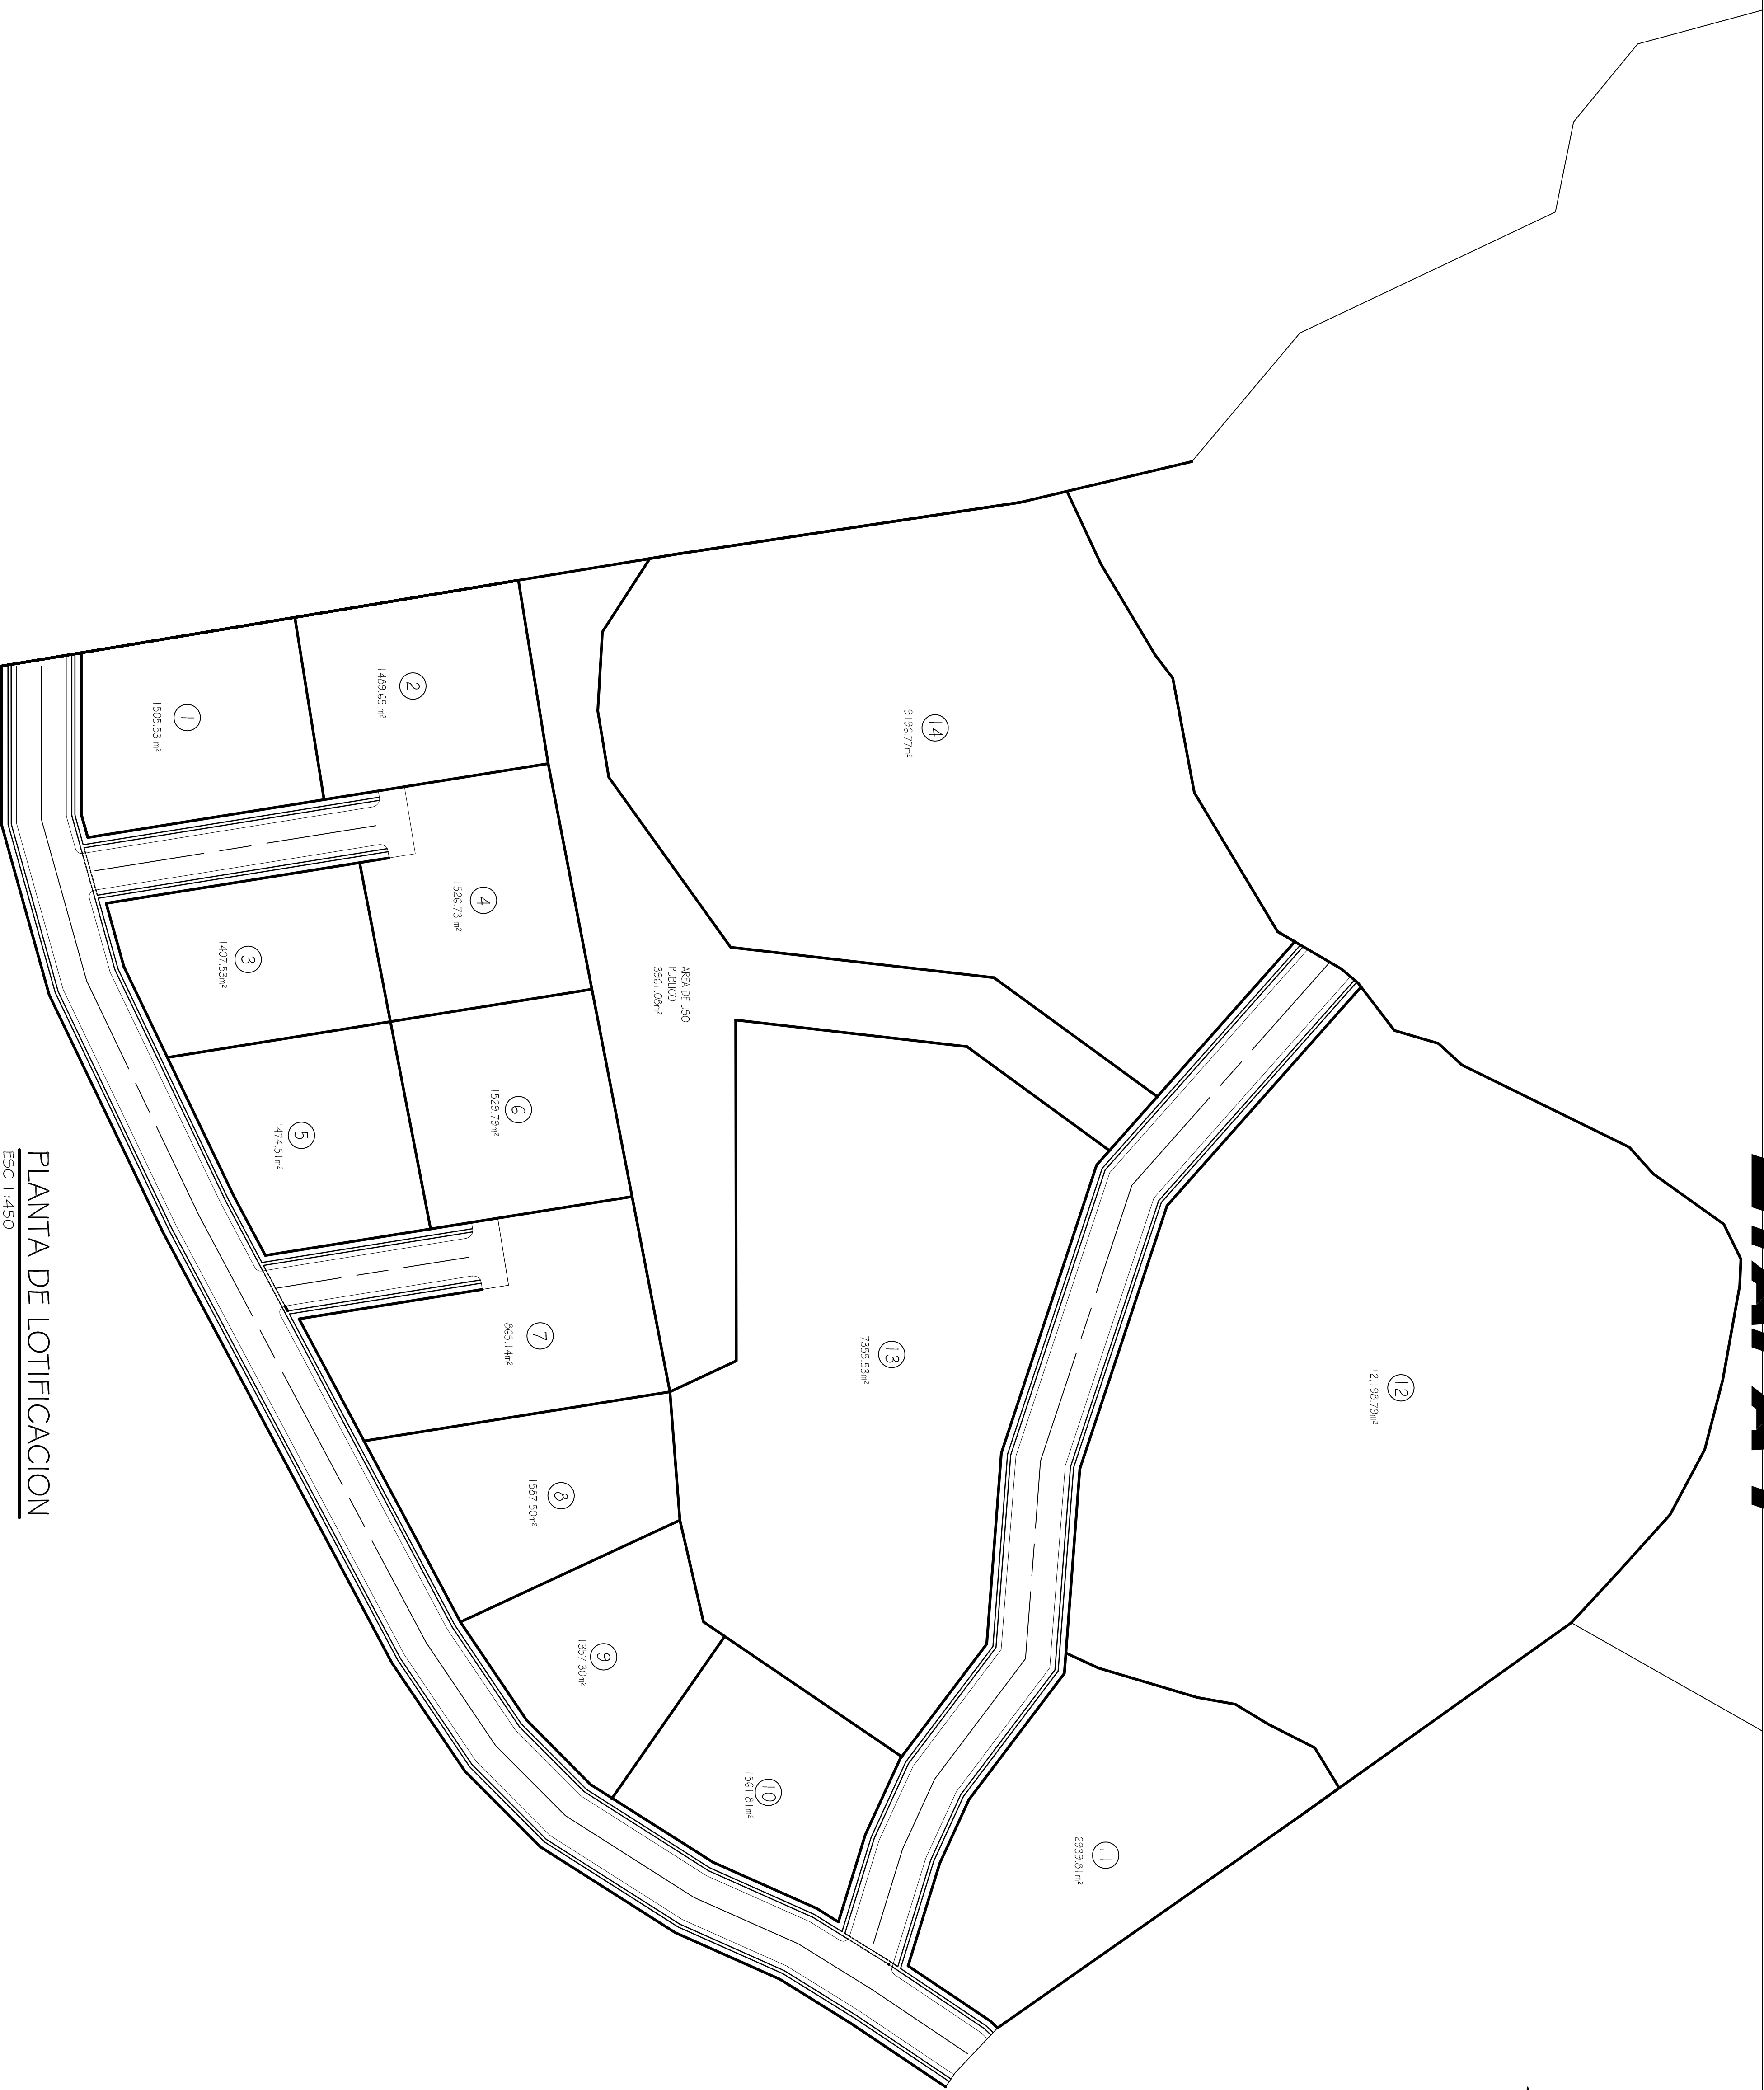

URBANIZACION BOCAS FARM ETAPA I

PLANTA DE LOTIFICACION
ESC 1:450

GILBERTO SANCHEZ OLAVE
ARQUITECTO

PROPIETARIO BOCAS FARM		PROPIETARIO	
PROYECTO URB. BOCAS FARM	DIBUJO GILBERTO SANCHEZ	DISEÑO GILBERTO SANCHEZ	APROBADO
UBICACION ISLA COLON-BOCAS DEL TORO		ING. MUNICIPAL	
REVISADO GSO	CALCULO GILBERTO SANCHEZ	FECHA ENERO 2011	
escala grafica 0 12 24 36 m		01-01 clave plano	

ERROR: syntaxerror
OFFENDING COMMAND: --nostringval--

STACK:

/Title
()
/Subject
(D:20110111164030-06'00')
/ModDate
()
/Keywords
(PDFCreator Version 0.9.5)
/Creator
(D:20110111164030-06'00')
/CreationDate
(gilberto)
/Author
-mark-